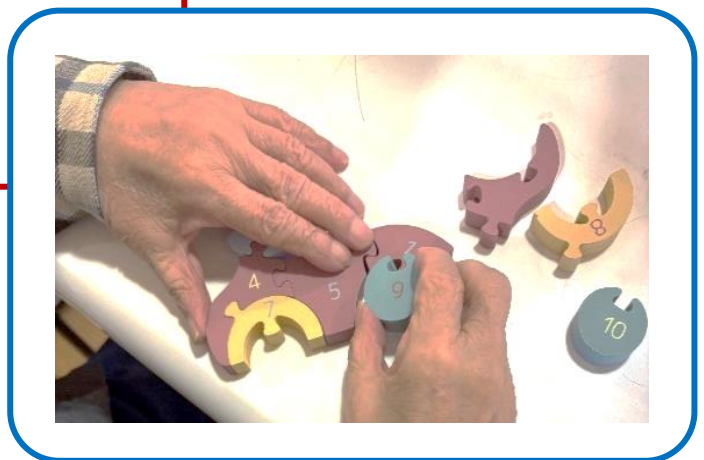

# ひまわり通信 2025/2月号

今回のテーマは、「通所リハビリとは」です。  
 どんな所なのかを簡単に紹介しています。

空き状況  
 ○…空きあり △…要相談  
 お気軽にお問合せ下さい。

	月	火	水	木	金
一日	X	X	X	X	X
午前	X	X	X	X	X
午後	X	X	X	X	X

問い合わせ ☎  
 通所リハビリテーション ひまわり  
 ☎077-551-6115 宗