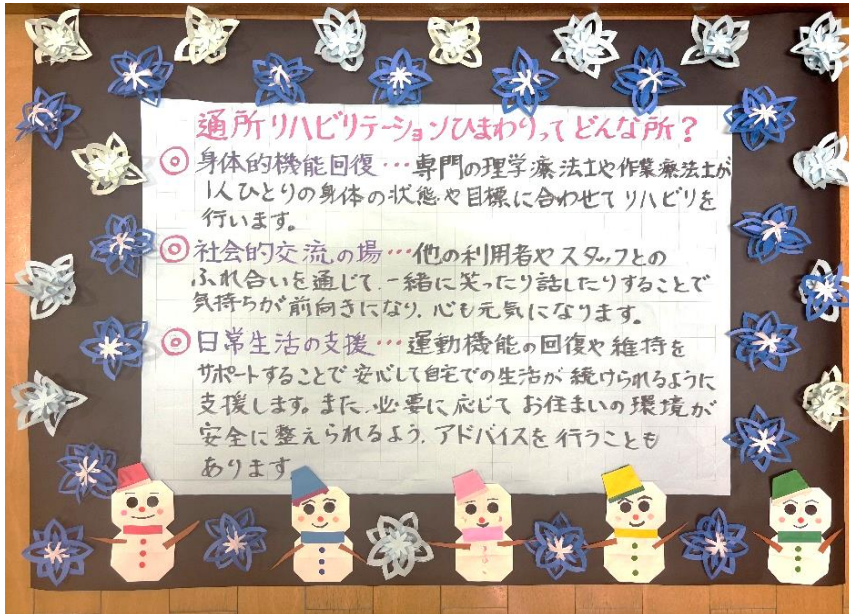

# ひまわり通信 2025/2月号

今回のテーマは、「通所リハビリとは」です。  
 どんな所なのかを簡単に紹介しています。

空き状況  
 ○…空きあり △…要相談  
 お気軽にお問合せ下さい。

	月	火	水	木	金
一日	X	X	X	X	X
午前	X	X	X	X	X
午後	X	X	X	X	X

問い合わせ ☎  
 通所リハビリテーション ひまわり  
 ☎077-551-6115 宗